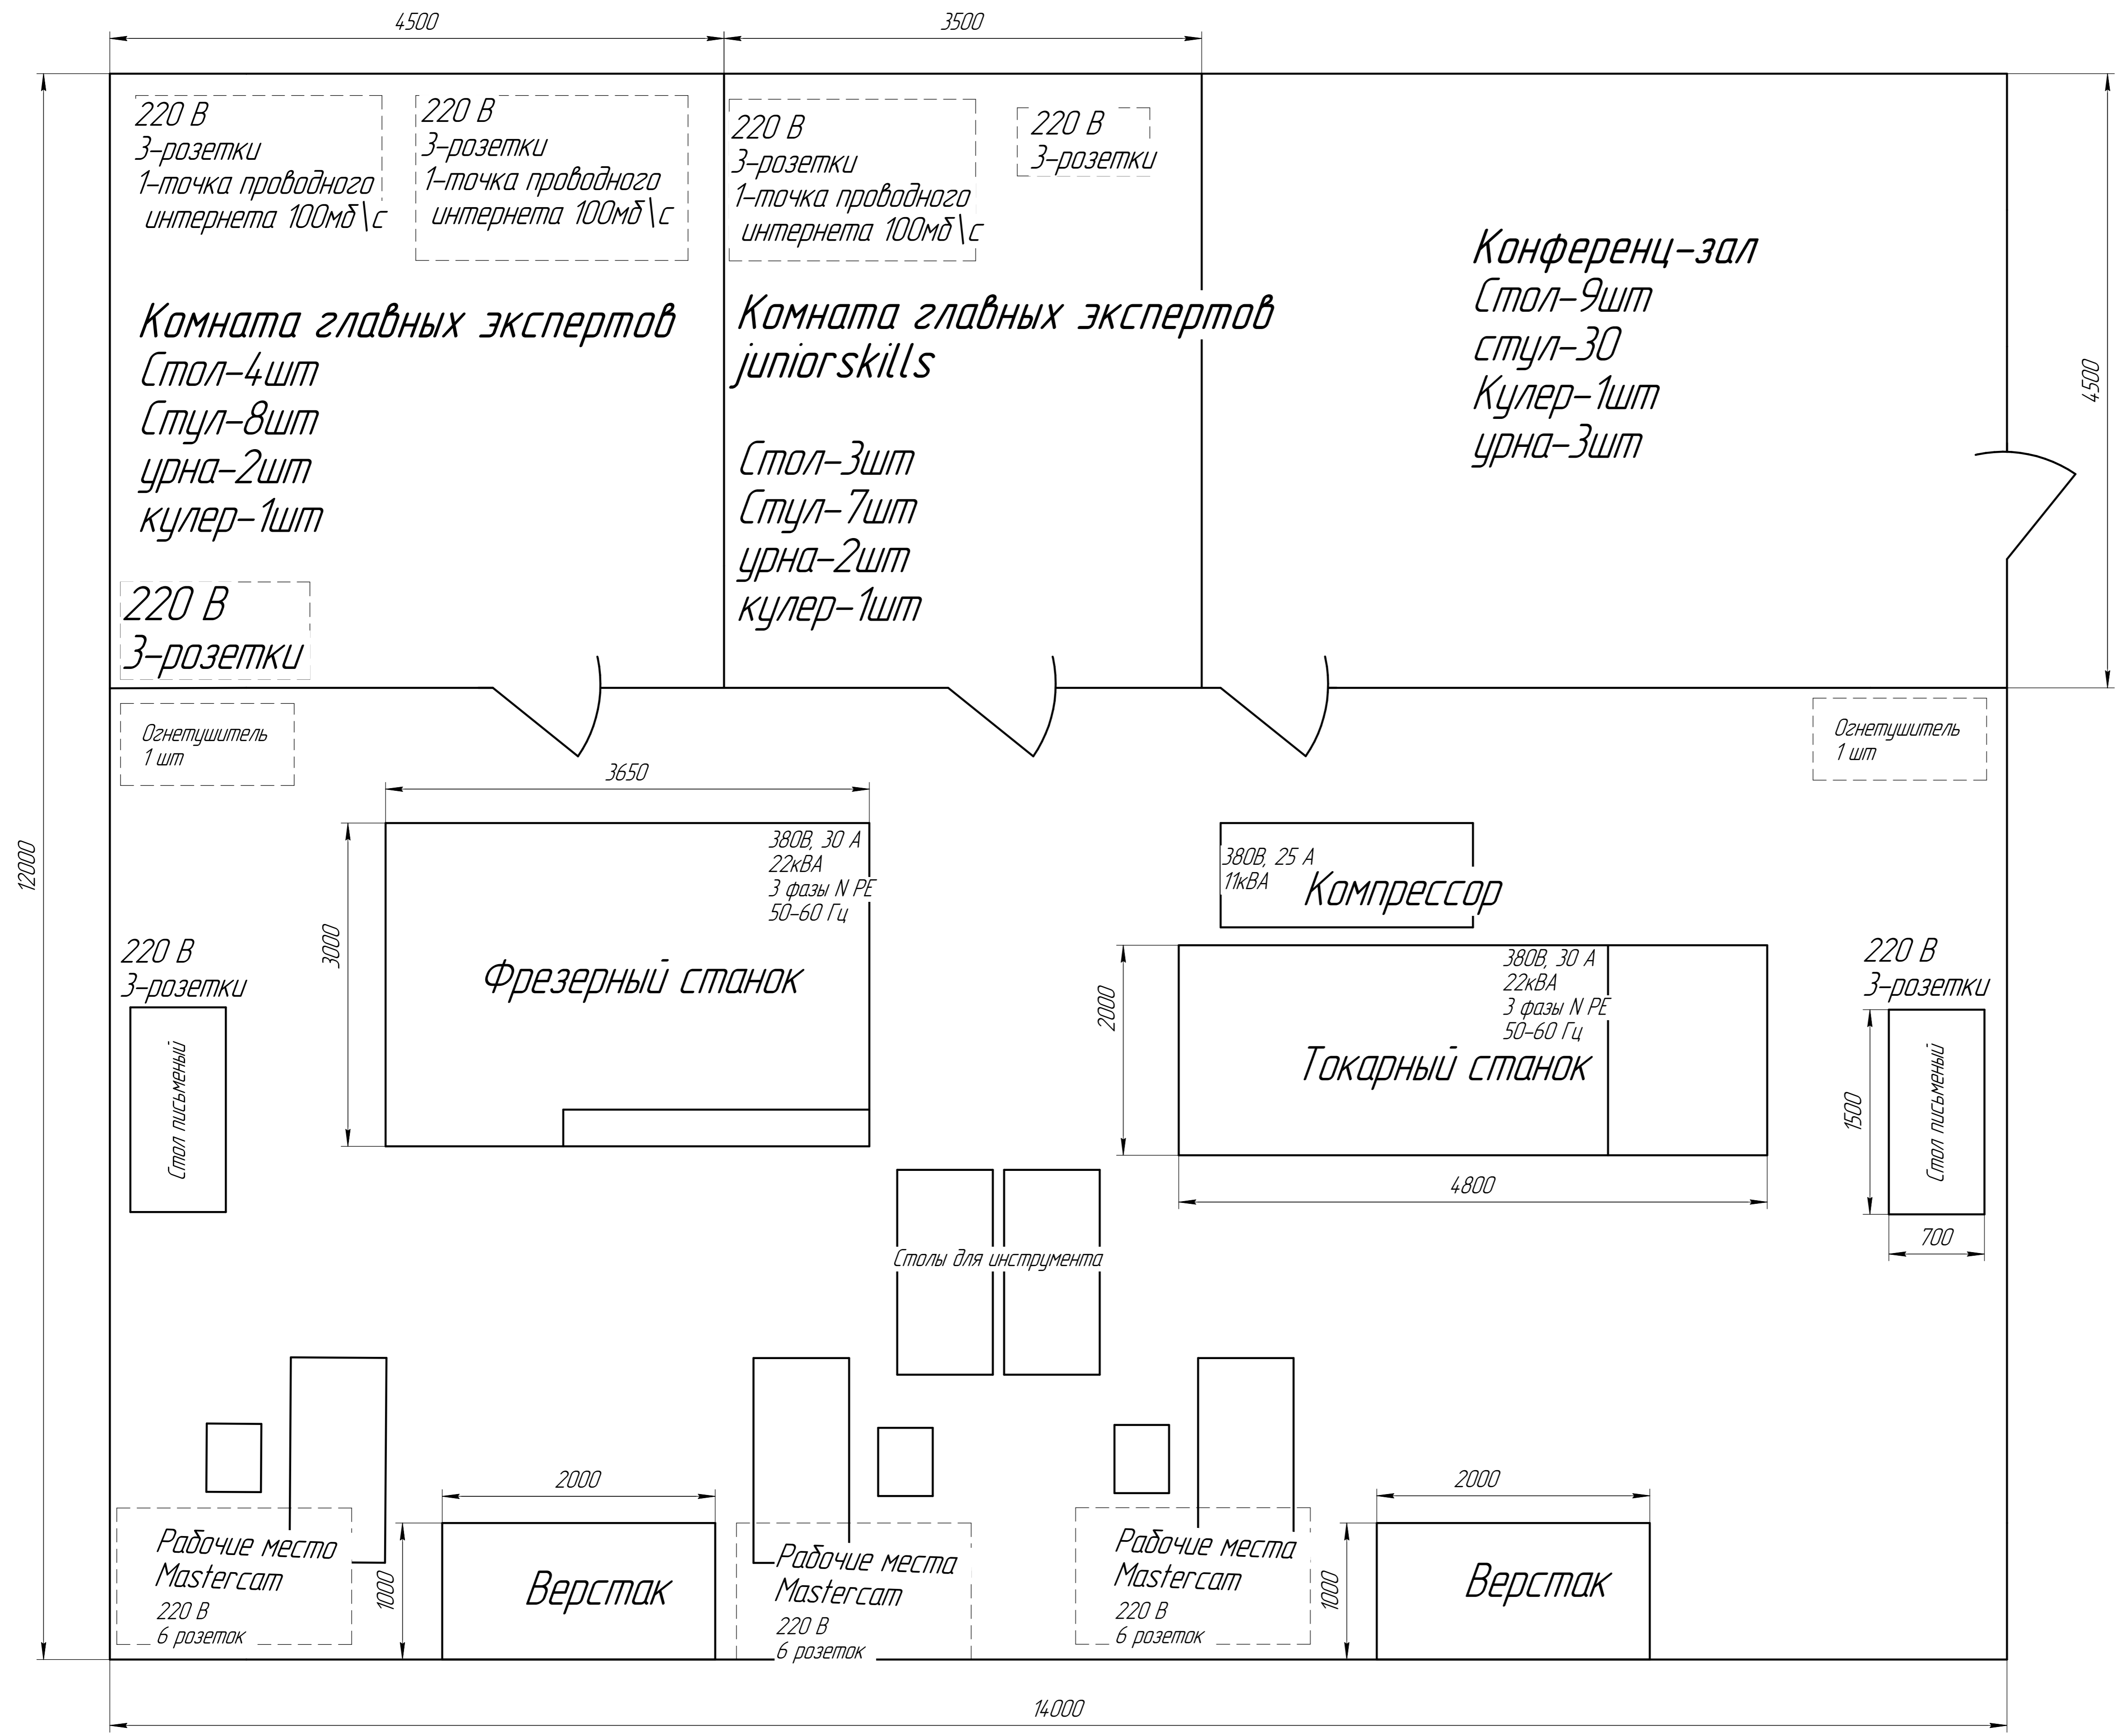

Ид. № зала, Ид. № кабинета, Ид. № стола, Ид. № стула, Ид. № урны, Ид. № кулера, Ид. № розетки, Ид. № точки проводного интернета

Электропитание на всю площадку должно подаваться до 22:00

Суммарная мощность площадки 70кВА